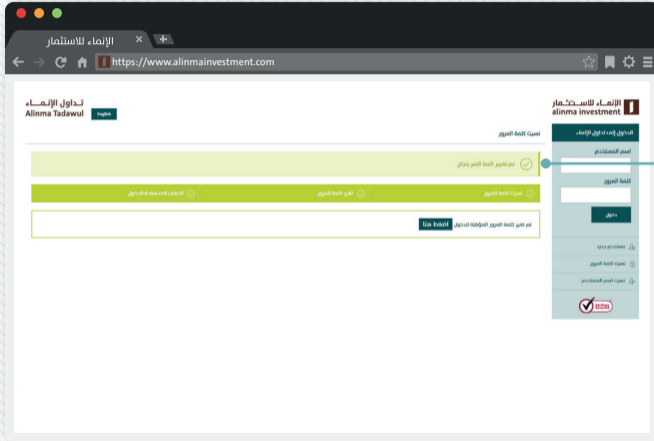

تم تغيير كلمة المرور بنجاح