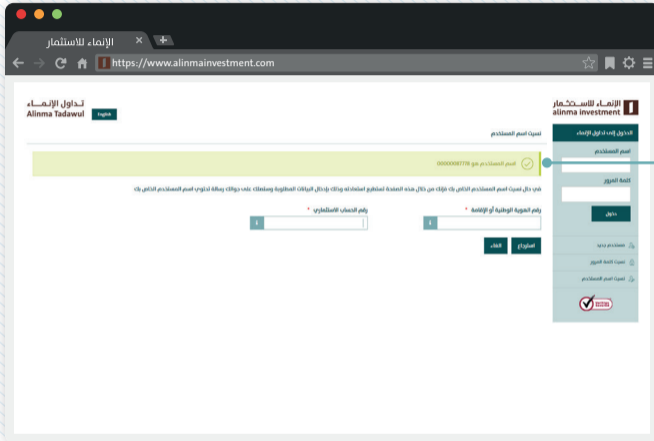

نسيت اسم المستخدم

تسجيل

تقدم بطلبك الآن
لمنتج التسهيلات عبر تداول الإئتماء
واحصل على الموافقة الفورية
alinmainvestment.com

8004413333

الخدمة بالإنجليزية

الخدمة بالعربية

الخدمة بالفرنسية

2

اختر "نسيت اسم المستخدم"

5

اختر "نسيت كلمة المرور"

الإنماء للاستثمار
alinma investment

تسجيل كلمة المرور

الرجوع إلى تفاصيل الإنماء

اسم المستخدم

كلمة المرور